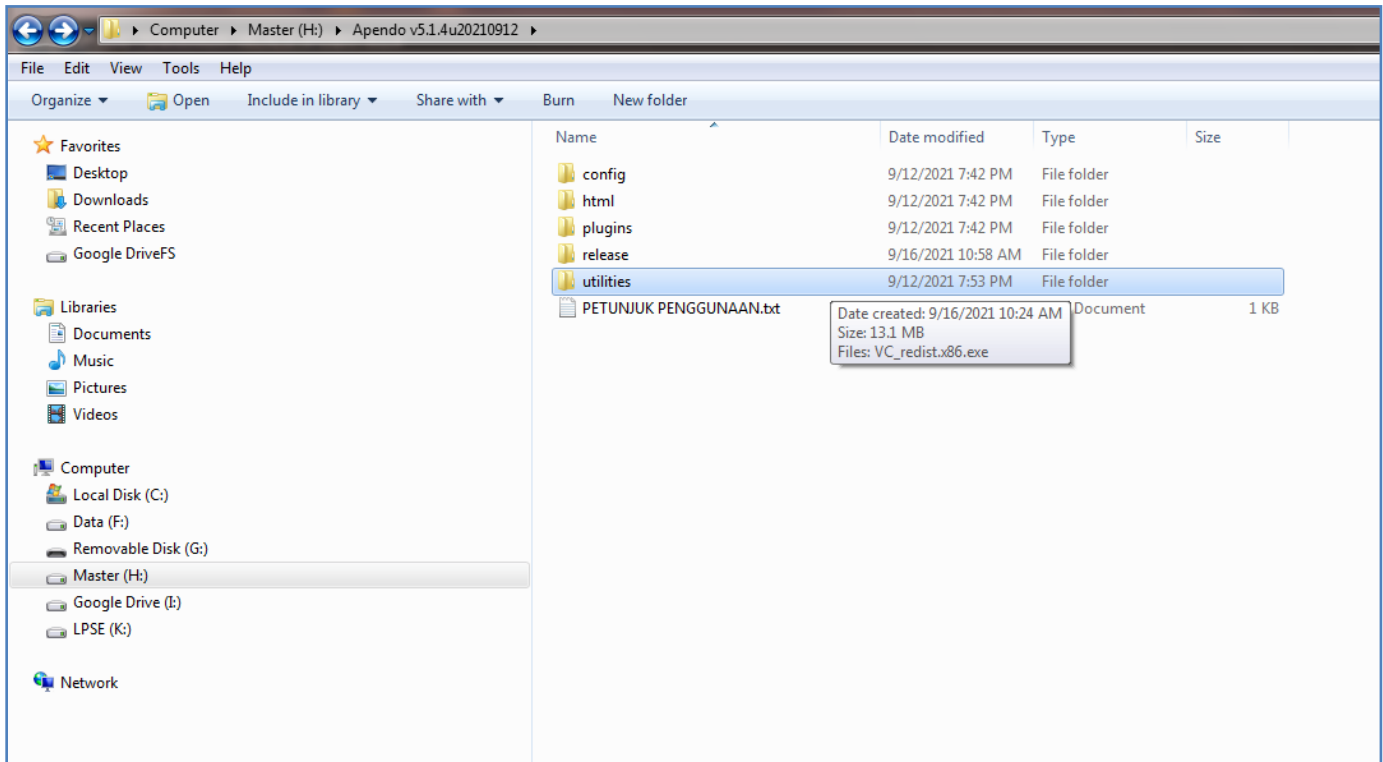

## Petunjuk Instalasi APENDO 5.1.4 :

Jika Tidak Bisa di Instal Pada Komputer/PC ikuti petunjuk berikut :

Jika Masih Belum Bisa di Instal/Eror :

1. Aktifkan Update Windows
2. Non Aktifkan Anti virus
3. Instal Winzip
4. instal ulang append seperti tahapan di atas