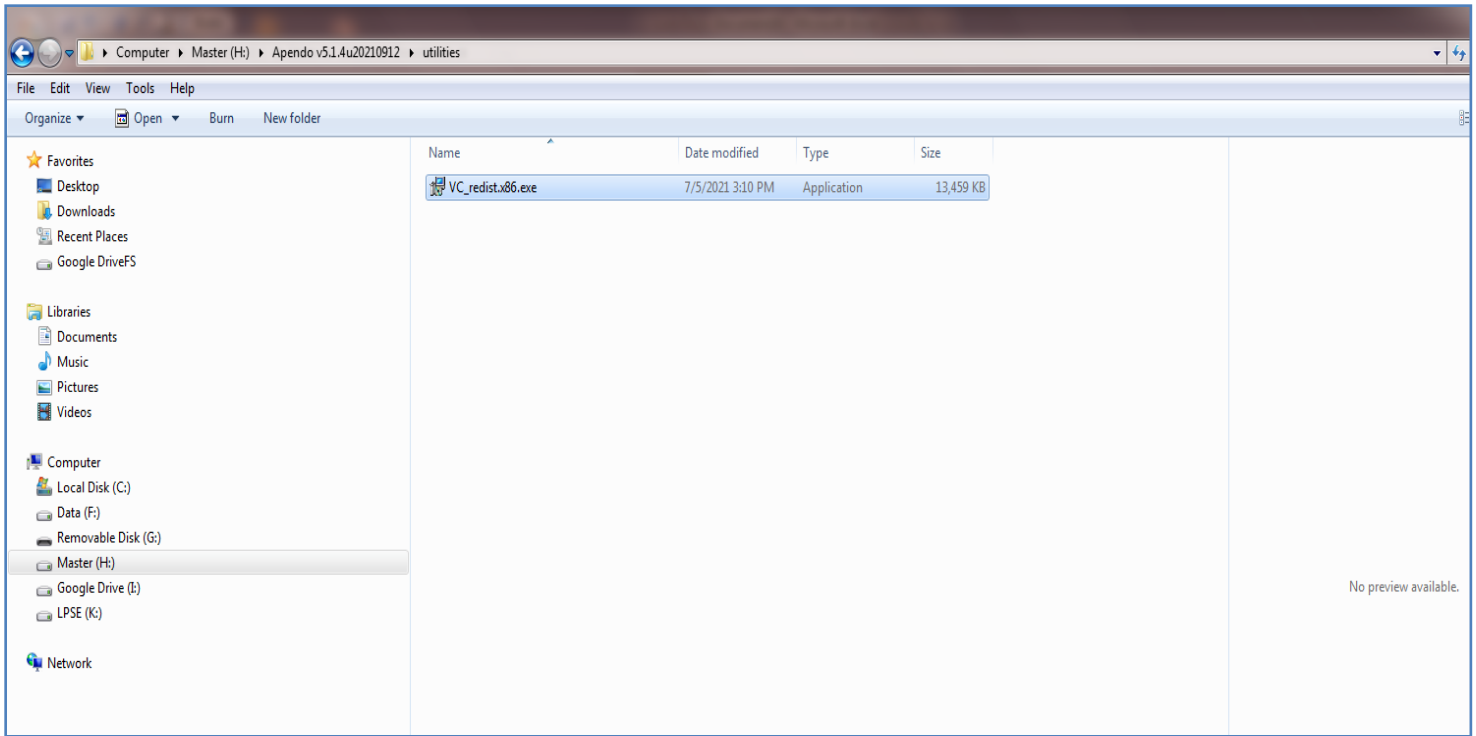

## Petunjuk Instalasi APENDO 5.1.4 :

Jika Tidak Bisa di Instal Pada Komputer/PC ikuti petunjuk berikut :

Jika Masih Belum Bisa di Instal/Eror :

1. Aktifkan Update Windows
2. Non Aktifkan Anti virus
3. Instal Winzip
4. instal ulang append seperti tahapan di atas