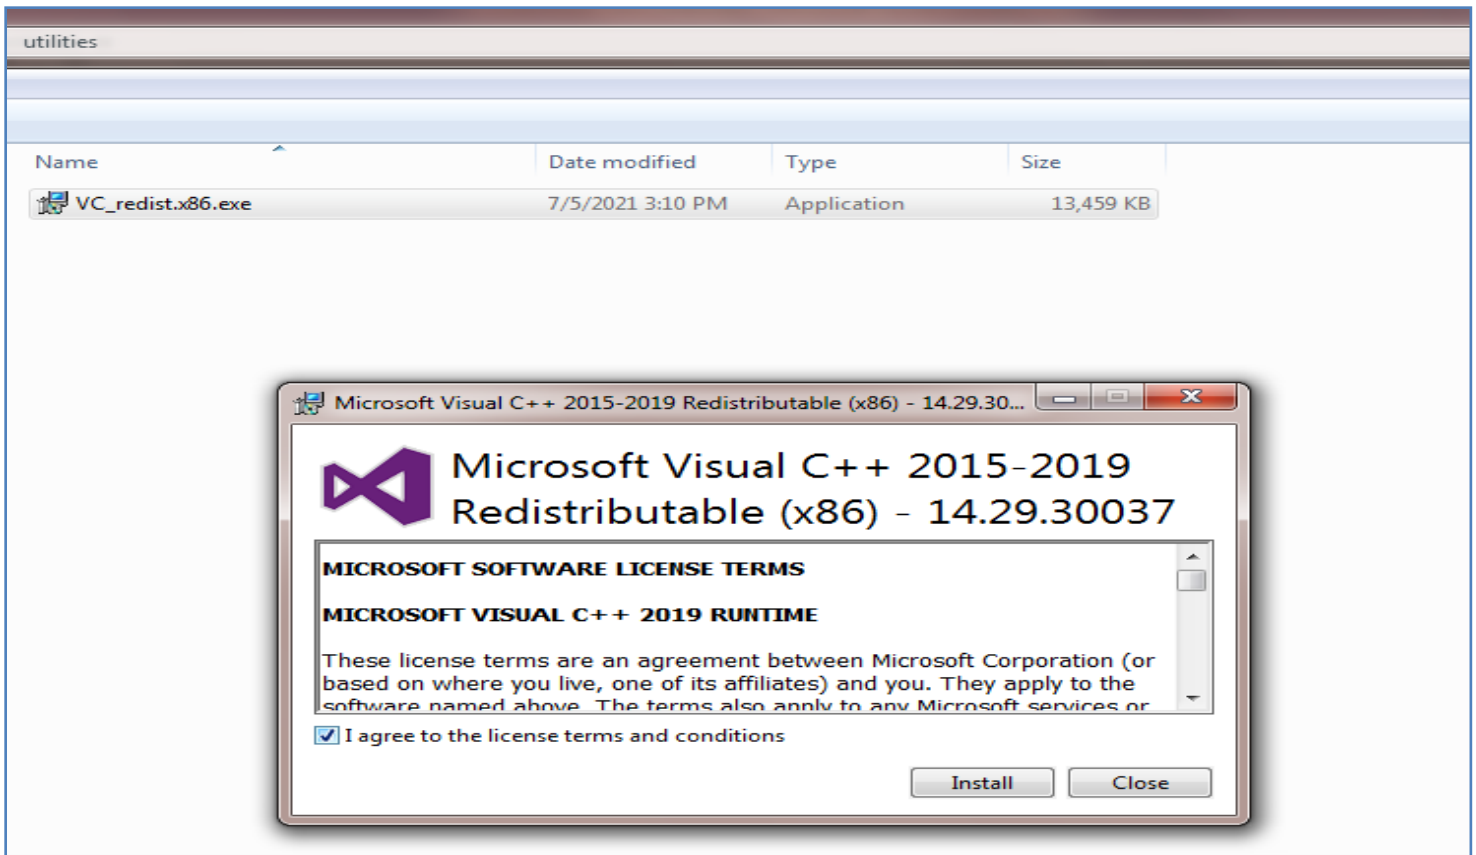

## Petunjuk Instalasi APENDO 5.1.4 :

Jika Tidak Bisa di Instal Pada Komputer/PC ikuti petunjuk berikut :

Jika Masih Belum Bisa di Instal/Eror :

1. Aktifkan Update Windows
2. Non Aktifkan Anti virus
3. Instal Winzip
4. instal ulang append seperti tahapan di atas